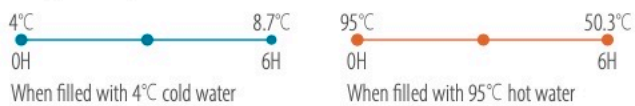

新しいアウトドアライフが手に入る。 全く違う新スタイルボトルが誕生。

全く新しいスタイルのアウトドアボトルが新登場。環境に耐えうる強固なボディに、外せて洗しやすい蓋構造。キャップがハンドル付きなので、バックパックのカラビナに引っ掛けたり、指に引っ掛けてラフに持ち歩いたり。細口ボトルなのでペットボトルのようにゴクゴク飲みやすさも抜群。さあアウトドアに繰り出そう。

Material: Food Grade Stainless Steel

Thermal Insulation Performance (room temperature)

Capacity: 20oz/590ml