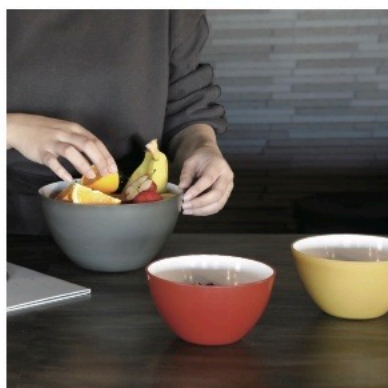

冷凍庫OK

140℃

熱湯消毒OK

軽いからお子様でも使いやすい

ガラスやステンレスと比べて軽いため、小さなお子様でも扱いやすい。

割れにくいので安心

主材質のポリプロピレンは衝撃に強い素材なので、誤って落としても割れにくい。

下ごしらえに便利な深型タイプ

深型だから、混ぜたりする際にこぼれにくく、お菓子作りにもおすすめ。

キッチンから食卓まで使用可能

お洒落なカラーなので、調理した後はそのまま食卓へ。洗い物も減らせて◎。

下ごしらえが簡単

電子レンジ対応なので、野菜をまとめてレンジングしてから炒めれば、調理時間も短縮。

お手入れ楽々

食器洗浄機・乾燥機対応なので、面倒な洗い物もまとめてお任せ！

収納時もスッキリ