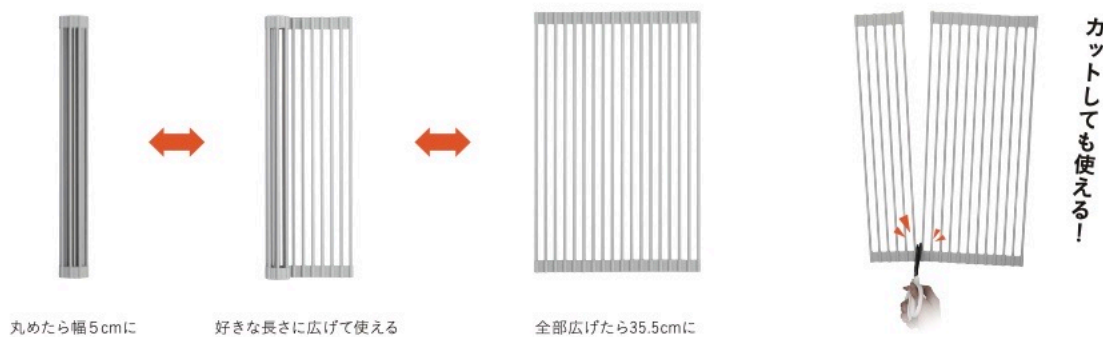

作業スペースとしても使用可能(耐荷重18kg)

広げた上にまな板を置いて、調理台の延長としての使用や、料理の盛り付けスペースとしても使用出来ます。

調理中の鍋やフライパンも置ける(耐熱温度230℃)

調理中の鍋やフライパンをちょっと置きたい時にも便利。耐熱温度が230℃だから、熱くなった鍋をそのまま置いても大丈夫。

使わない時はくるくる丸めてコンパクトに収納

使い終わったらくるくる丸めてコンパクトに収納可能。約50mmほどに巻き上げられるので、シンクの隅に置いておくのも◎。

好きな幅にして使用出来る

広げてしっかり水切りしたり、半分にしてコップだけ水切りしたり、好きな長さに広げて使えるシリコン製の水切り。
収納時はくるくる丸めたら幅が5cmほどになるので、しまわず置いておいてもジャマになりません。

食器にやさしいシリコン水切り

¥3,000(税込¥3,300)

サイズ/(約)W520×D335×H7.5mm
重量/(約)1040g
主材質/シリコンゴム/スチール(亜鉛メッキ)
耐熱温度/230℃
耐荷重/18kg
入数/12
原産国/中国