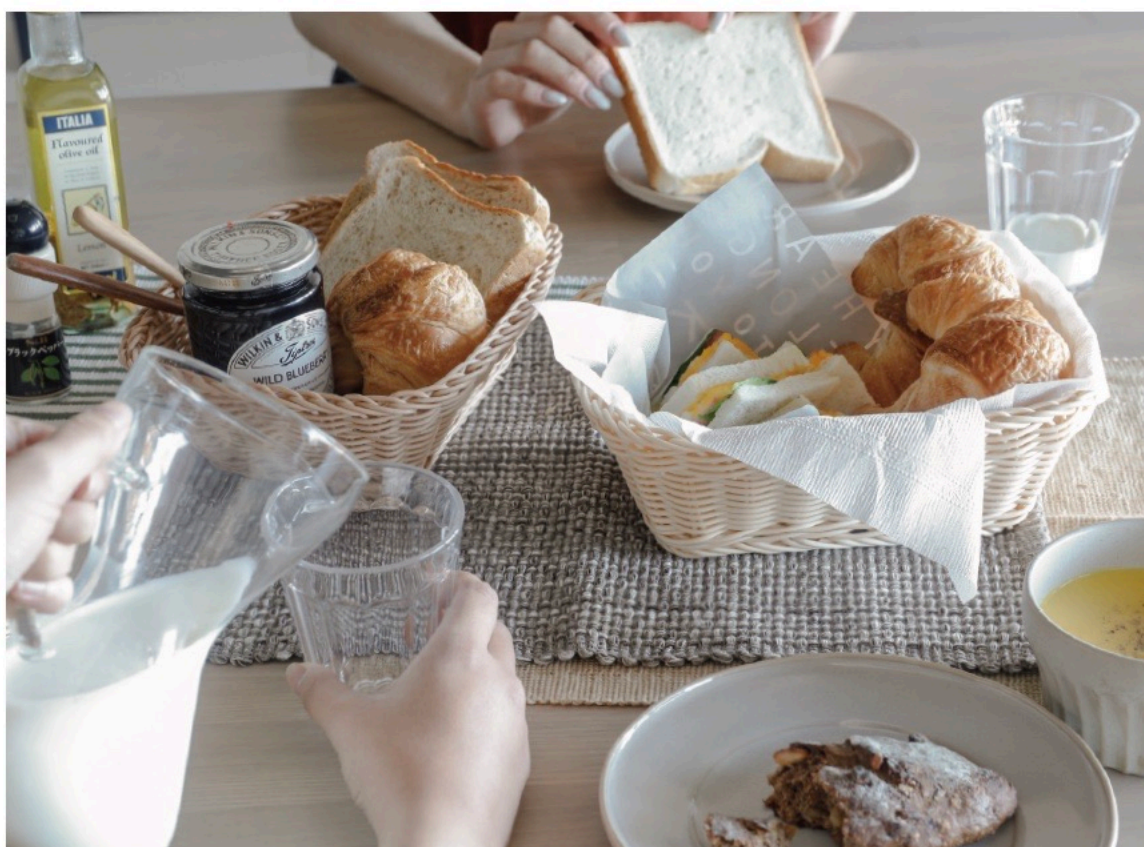

丸洗い出来る素材なので
バス用品の収納にもご使用頂けます。

Quartier latin Lund

ちょっとパンを温めたいとき
そのままレンジに入れて
使用できます。
(耐熱温度100°C以内)
丸洗いも可能なので
毎日清潔に使用出来ます。

まるで本物の質感で
毎日の食卓をもっと素敵に。
まる洗いが出来て
お手入れも簡単なので
忙しい毎日に気軽に取り入れられます。

パンとジャム、ナイフを入れて
モーニングセットに、
クッキーやチョコレートを盛り付けて
コーヒーブレイクに。
いろいろなシーンで活躍します。