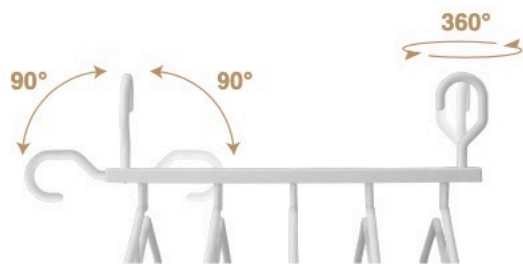

掛ける時や収納時に便利な可動式フック。
自立するから片手で楽に取り込めます。

洗濯物を物干し竿に掛ける時、ハンガーのフック部分を持って干さなくてはならないので大変です。「そのまましまえる5連ハンガー」なら、フック部分が自立するから、本体を片手で持って楽々掛けられます。また、フック部分は縦にも横にも可動するので、移動や収納時に大変便利です。