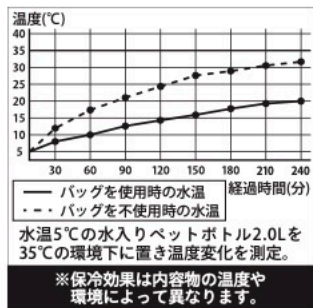

累計販売数12万個突破！
まだまだ伸びる「BOCCA」の
魅力はこれからも続く。

GO CAMPING

GO SHOPPING

GO PICNIC

軽さが与える開放感！
レジャーをもっと楽しもう！

レジャーシーンがよく似合う外観に、キラリと光る特徴的なアルミハンドル。軽さを感じながら持ちやすさにもこだわった「保冷トートバッグ BOCCA」。形崩れせず自立するから、キャンプやピクニック時の荷物の出し入れがしやすく、食材以外にもキャンプギアや遊び道具もしっかり入る大容量。一度持ったら忘れられない驚きの軽量感に、あなたもきっと魅了されるはず。