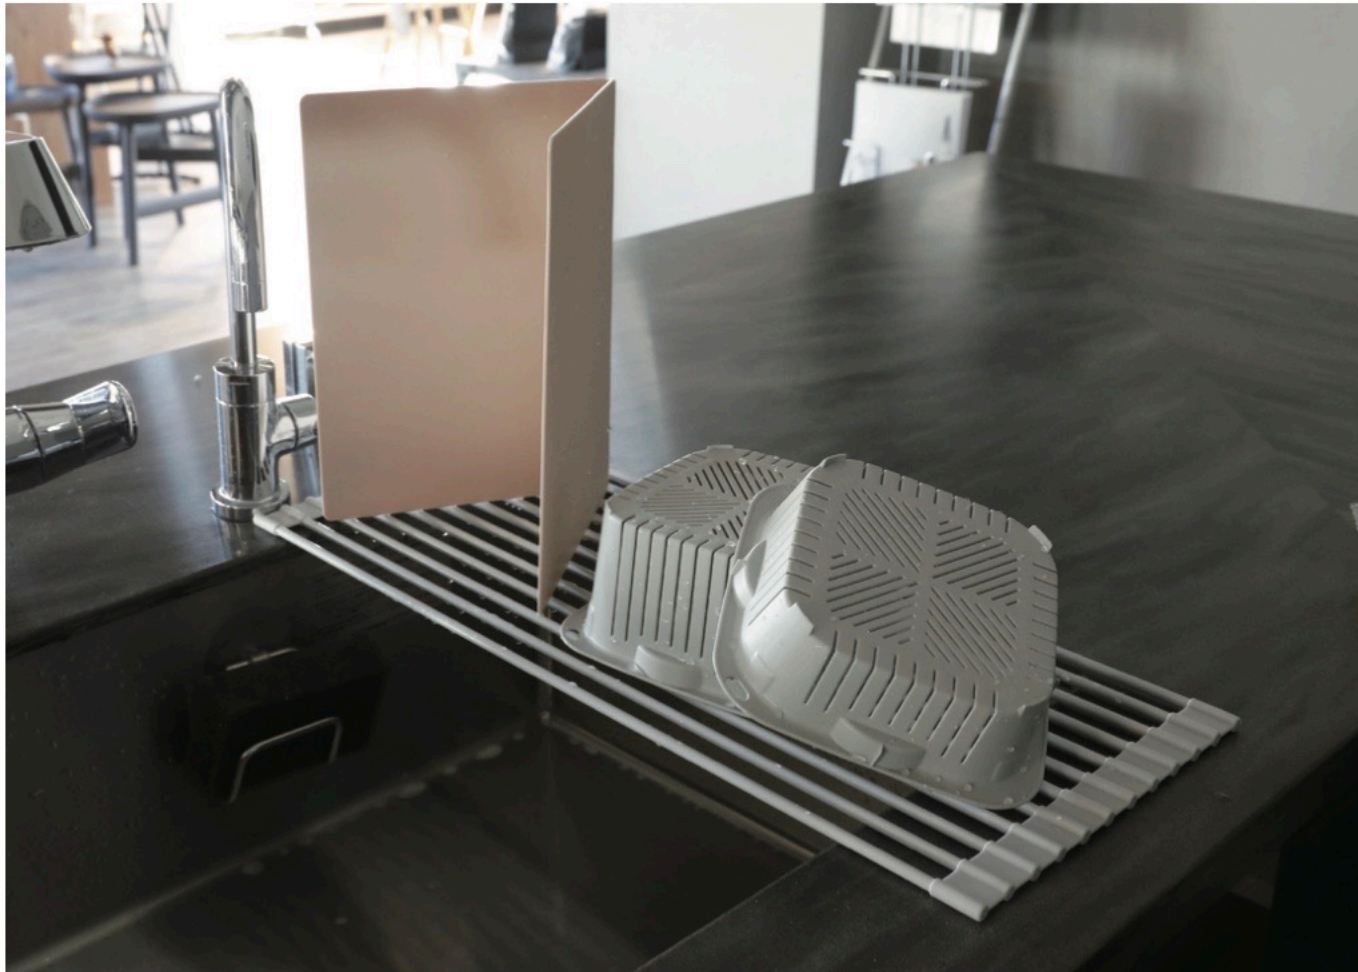

熱湯消毒OK
第三者試験機関に依る
熱湯消毒試験合格

抗菌加工
抗菌性試験 JIS Z 2801
黄色ぶどう球菌/大腸菌の増殖を抑制

軽量なので
扱いやすい
306g

まな板がずれにくい
両面滑り止め仕様

軽いので、食材を移すときも
扱いやすい

フックに引っ掛けて
収納が可能

atomico

食器類の水切りや布巾干しに