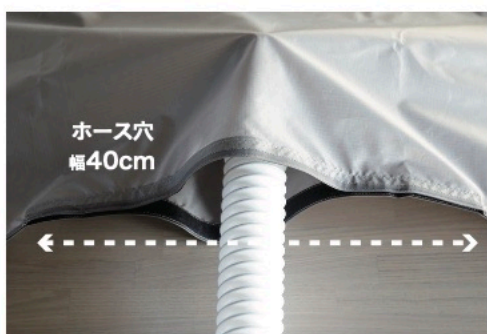

掛けたまま干しやすいフルオープン仕様
開口部はワイドな幅60cm!!

ダブルジップ&フルオープン仕様なので、洗濯ハンガーの取り付けがしやすい上、カバー内の奥まで見えるので手元を確認しながら干せます。また、フック穴はファスナーテープ式なので、洗濯ハンガーのフックサイズに合わせてサイズを調整出来ます。

使用可能
ハンガーサイズ目安
幅80×奥行40cm

※予め、お手持ちの「洗濯ハンガーサイズ」をご確認の上お買い求め下さい。洗濯ハンガーの形状やサイズによってはうまく使用できないことがあります。