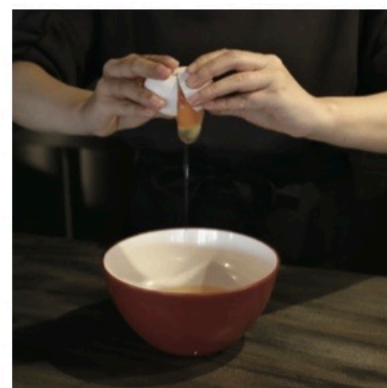

冷凍庫OK

140℃

熱湯消毒OK

軽いからお子様でも使いやすい

ガラスやステンレスと比べて軽いため、小さなお子様でも扱いやすい。

割れにくいので安心

主材質のポリプロピレンは衝撃に強い素材なので、誤って落としても割れにくい。

下ごしらえに便利な深型タイプ

深型だから、混ぜたりする際にこぼれにくく、お菓子作りにもおすすめ。

キッチンから食卓まで使用可能

お洒落なカラーなので、調理した後はそのまま食卓へ。洗い物も減らせて◎。

下ごしらえが簡単

電子レンジ対応なので、野菜をまとめてレンジングしてから炒めれば、調理時間も短縮。

お手入れ楽々

食器洗浄機・乾燥機対応なので、面倒な洗い物もまとめてお任せ！

収納時もスッキリ