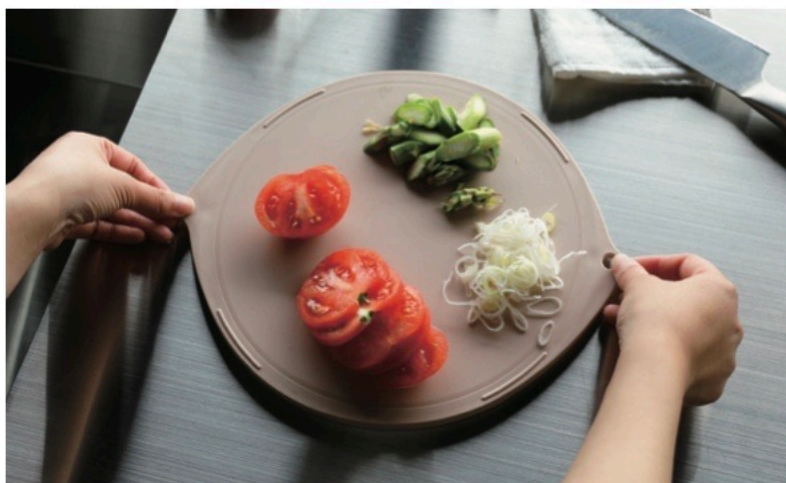

【浅ザル】
パットと合わせて
蒸し皿としても

【深ザル】
水切りに最適

【パット】
ボウルとしても

立てて乾かせるので
乾かしやすく衛生的に使えます。

畳んで使ったり、広げて使ったり 場所や食材のサイズに 合わせて便利に使える

ちょっと切りたいときにも、まな板から食材がはみ出て切りにくいときも、食材のサイズに合わせて、まな板のサイズを変えて使うことができます。調理シーンに合わせて気軽に扱えて、さらに乾かしやすいため、毎日清潔にお使い頂けます。

耐熱温度
100℃
熱湯消毒OK

【畳んで使う】B5 サイズ
小さい食材やちよこっと使いに

【広げて使う】B4 サイズ
大きい食材を切るとき

食材を鍋に入れやすい

狭いキッチンでも扱いやすい

調理スペースが狭くて、食材が切りにくいときありませんか？そんなときにオススメなのが、「複数の食材が切りやすい抗菌丸型まな板」なんです！まな板の場所や位置を変える必要が無く、その場でまな板を回転させることで、食材を切ることが出来ます。いっぺんに食材が切れるので、調理時間も短縮可能です！