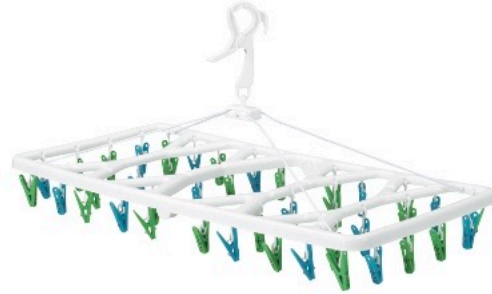

洗濯ネットを必ずご使用下さい。

KOGURE LAUNDRY SERIES
ENRICH YOUR LIFE

アルミ角ハンガー44ピンチ
¥2,200 (税込 ¥2,420)

スーパージャンボ角ハンガー48
¥1,600 (税込 ¥1,760)

アルミジャンボ角ハンガー52ピンチ
¥3,000 (税込 ¥3,300)

室内干しハンガー30ピンチ
¥2,000 (税込 ¥2,200)

アルミ角ハンガー40
オープン価格