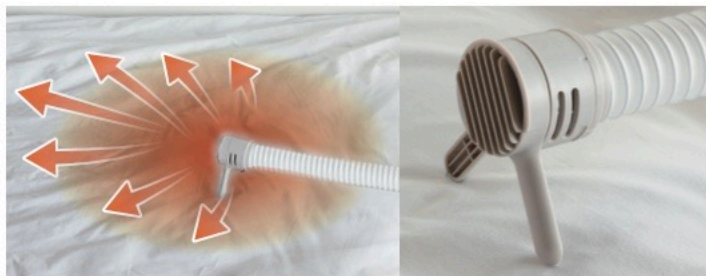

ふとんの乾燥に

ホースヘッドは自立するので布団の中に空間を作り、温風を広げます。

自立するホースヘッド

年中使える多機能ドライヤー

布団乾燥機として使えるのはもちろん、衣類の乾燥やくつの乾燥にも使えます。さらに自立するホースヘッドなのでペットのドライヤーとして使ったり、キッチンや脱衣所のスポット暖房としても活躍します。梅雨時期の下駄箱や押入れの乾燥などにも便利に使えます。ホースなどのパーツ類が、本体にスッカリ収まるので使いやすい場所に出しておいてもインテリアになじみます。様々なシーンで活躍するので、年間通して使えるとっても便利な多機能ドライヤーです。