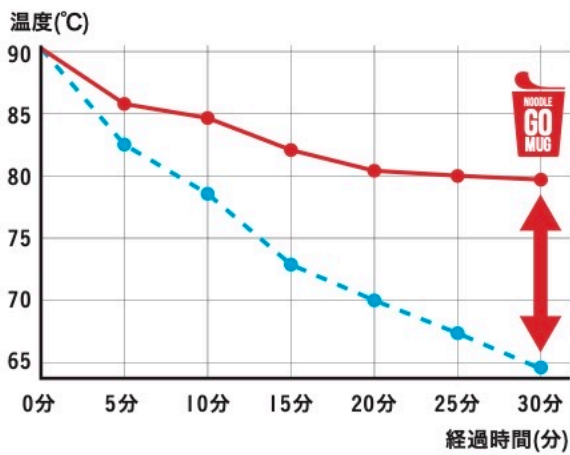

最大温度差なんと15°C!!

気温15度の少し肌寒い環境下で、NOODLE GOMUGを使ったときと、使わなかったときを比べたらなんと!最大15度も温度差がありました。インスタントヌードル好きなら使わない手はないですね。最後の一口まで熱々を食べたいなら、是非NOODLE GOMUGをお使い下さい。

保温効果

— 使用時の水温
 - - - 不使用時の水温

沸騰水をインスタントヌードルに300ml入れ、15±2°Cの環境下に置き温度変化を測定。