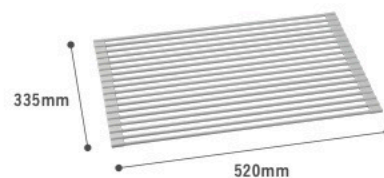

食器にやさしいシリコン水切り

¥3,000(税込¥3,300)

サイズ/(約)W520×D335×H7.5mm
重量/(約)1040g
主材質/シリコンゴム/スチール(亜鉛メッキ)
耐熱温度/230℃
耐荷重/18kg
入数/12
原産国/中国

JAN CODE 4573306 867371