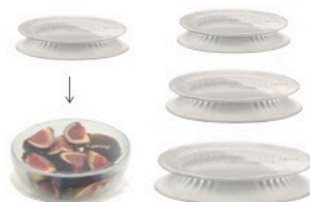

JAN CODE 4573306 867180

Lékué

こどもたちのため 地球環境のため 出来ることから始めよう。

Reusable Seal Tray

カットした野菜やフルーツなどを保存するとき、お皿や器にラップを掛けて保存していた私。こどもには色々もったいないと言いながら、当たり前のように使って捨てていることに疑問を感じていました。「リユースابل シールトレイ」があれば、繰り返し洗って使えるので使い捨てでもなくなり、密閉性も高いので鮮度も保て一石二鳥。手間なく簡単に食品保存が出来るから、これなら無理なく続けられるかもって思いました。

 Eco-friendly silicone series!

リユースابلシリコンボックス

リユースابلフレキシブルリッド

リユースابلシリコンバッグ

余った野菜や果物を 手間なく保存出来る。

使い方は極めて簡単。トレーの上に、余った食材を載せて、シリコンラップが付いた蓋を上からセットするだけで完了です。トレーをひっくり返せば、厚みのある食材も保存可能。使用後も食洗機で洗えるので、簡単かつ衛生的です。