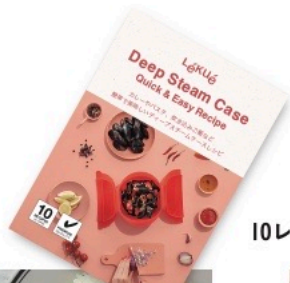

電子レンジに入れるだけで簡単に調理が出来ます。

電子レンジで油を使わずヘルシーに「蒸す」「煮る」「茹でる」「炊く」が出来る『Lekue ディープスチームケース』。野菜や肉、魚などをケースに入れてレンジでチンするだけで簡単に蒸し料理が出来るので、「手早く簡単に美味しい料理を作りたい」「料理のカロリーを出来るだけ抑えたい」方におすすめ。火や油を使わず、素材の旨みを活かした調理が誰にでも簡単に作れます。

料理のレパートリーが手軽に増やせる。

使い方はとっても簡単。食材をカットして、ディープスチームケースに入れて、調味料などで下ごしらえをし、電子レンジに入れるだけで料理が完成。火を使わず手軽に安全に調理が出来ます。オリジナルレシピ付き(10レシピ)なので、すぐに新しい料理にチャレンジ出来ます。インスタグラムでも随時新しいレシピを公開。手軽に新しいレシピが増やせます。

お父さんやお子さんも料理に挑戦できる。

料理が苦手と思っているお父さん必見。食材を入れてレンジでチンするだけなので、簡単に調理にチャレンジ出来ます。また火を使わず調理が出来るので、お子さんと一緒に安全に楽しみながらご使用頂けます。料理の話も増え、家族の時間が楽しくなります。

プラチナシリコンを使用しています。

ルクエで作られるシリコン製品はすべてプラチナシリコンで出来ています。プラチナシリコンとは、安全性が非常に高い高品質なシリコンです。医療機関における機器や乳幼児の口に触れる商品などにも使用されている安心な素材です。

ディープスチームケース
¥4,200 (税込¥4,620)

サイズ/(約)W212×D155×H85mm
重量/(約)205g
主材質/[本体] シリコンゴム
耐熱温度/220℃
耐冷温度/-60℃
入数/6
原産国/中国

JAN CODE 4573306 867180