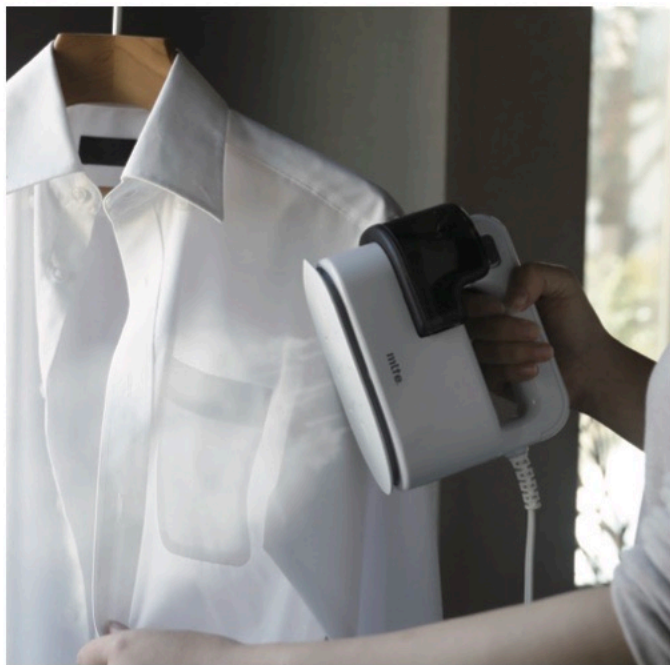

mlte.

GARMENT STEAM PLUS
MR-02IS-2GY / MR-02IS-2LGY

衣類のシワとり・衣類のケアに

しっかりとシワとりをしたいときは、プレスをしながらアイロンをかけることができます。お気に入りの衣服をケアしたいときも、豊富なスチーム量でサッとシワとり・衣類ケアが可能です。

ワンプッシュで
連続スチーム

豊富な
スチーム量
約11~19g/分

従来品より
連続使用時間
+6分

連続
使用時間
約14分

※従来品MR-02IS-GE/BEの
連続使用時間は約8分
⇒連続使用時間約14分