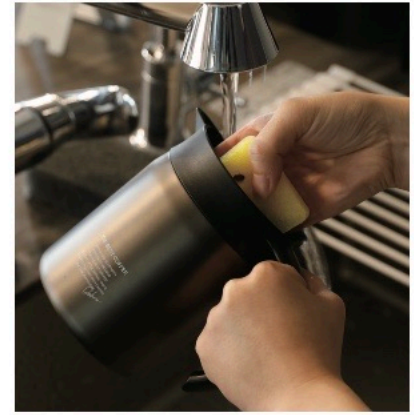

**ダイレクトにコーヒーを淹れて
美味しい温度をしっかりキープ**

真空2層構造なのでコーヒーの熱を外へ逃さず、しっかり断熱し保温します。ドริปパーを載せて、ダイレクトにコーヒーを淹れば、そのまま温度をキープして、いつでも美味しく頂けます。

**飲みたいときにすぐ注げる
ワンタッチ式**

レバーを押すだけで注げる簡単構造。飲みたいときにすぐ注げるのでストレスなく使えます。

**お手入れしやすい
広口設計&テフロン™加工**