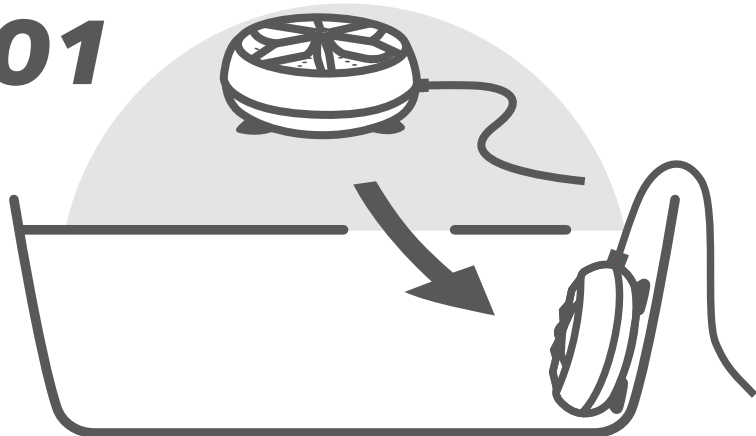

## [ 手順 ]

01

本商品を洗濯槽とする容器(洗面器・シンク・湯おけ・バケツなど)の側面に取り付けます。

02

本体全体が浸かるまで水を張ります。  
 ※本体上部より約5cm以上水を入れて下さい。