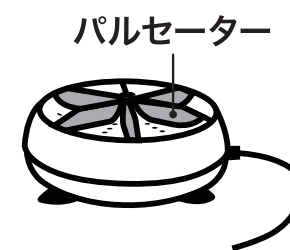

※ケガの原因になります。

禁止

動作中、回転するパルセーターに手を触れないように注意して下さい。