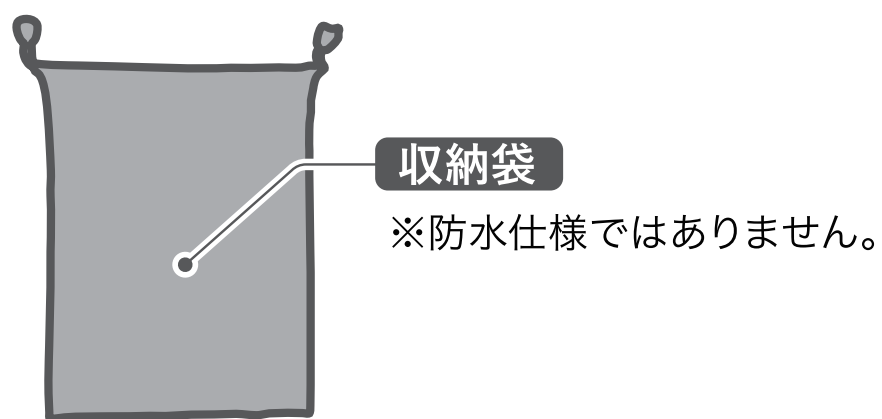

Comtool

取扱説明書

ミニマルウォッシュ MURO.
TOM-18

この度は本商品をお求め頂き
誠にありがとうございます。

本商品を正しくお使い頂くために、ご使用前に、必ず
この取扱説明書をお読み下さい。お読みになった後
は大切に保管し、ご使用上ご不明な点や不具合が生
じた場合はお確かめ下さい。

※ご使用になる前に必ず各パーツが揃っていることを確認して下さい。

※図、イラストはイメージです。実際の商品とデザインは異なる場合があります。