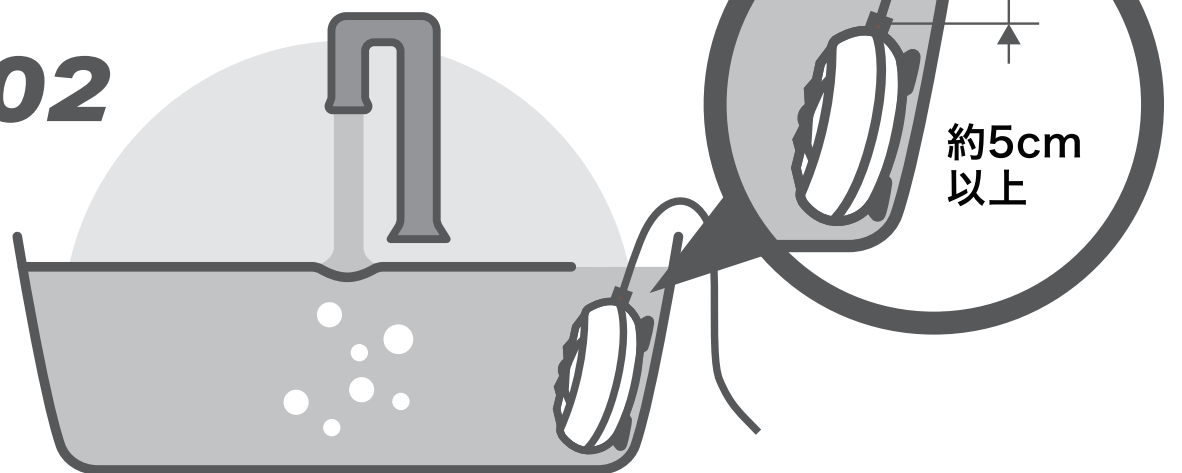

## [ 手順 ]

01

本商品を洗濯槽とする容器(洗面器・シンク・湯おけ・バケツなど)の側面に取り付けます。

02

本体全体が浸かるまで水を張ります。  
 ※本体上部より約5cm以上水を入れて下さい。