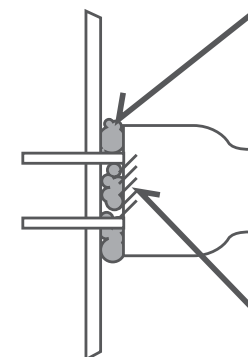

その他のご注意

トラッキング現象を防ぐために

トラッキング現象とは

電気製品のUSB電源アダプターを長期間コンセントに差しっぱなしにしていると、湿気やほこりのためにUSB電源アダプターにある先端の2本の刃の間に微弱な電流が流れる場合があります。そのとき発生する微小火花により、USB電源アダプターの絶縁素材が炭化して絶縁能力が低くなり、徐々に多くの電流が流れるようになる現象です。トラッキング現象の起きたUSB電源アダプターをそのまま使用していると、最後にはショートし、発火する恐れがあります。

トラッキング現象を防ぐには

- ●定期的にUSB電源アダプターをコンセントから抜いて点検して下さい。変色や変形があったら直ちに使用を中止し、「販売店」もしくは、「(株)シービージャパンお客様サービス(P8)」までご連絡下さい。
- ●コンセント付近を清潔にし、ほこりなどがたまらないようにして下さい。
- ●こまめに部屋の換気をして下さい。特に冬場は暖房のため、窓に結露がたまりやすく窓際のコンセント近くは湿気が高くなりがちです。
- ●使用しない場合はUSB電源アダプターをコンセントから抜いて通電しないようにして下さい。

ペットのいるご家庭では

- ●ペットのいる部屋では使用しないで下さい。ペットが電源コードをかじったり、尿をかけたりすると事故や火災の原因になります。ペットと一緒にの部屋で使用する場合は、よく監視しながらお使い下さい。
- ●家畜を飼育する施設では使用しないで下さい。
- ●外出するときは、必ずコンセントからUSB電源アダプターを抜いて下さい。

保管場所について

- ●保管後再び使用する時、異常が発生しないように保管場所に注意して下さい。
- ●高温多湿な場所、火気付近、直射日光にあたる場所、つり戸棚等の高い所に保管しないで下さい。
- ●必ずお手入れをし、よく乾燥させてから保管して下さい。
- ●保管場所に移動する際は、両手でしっかり持ち保管場所へ移動して下さい。
- ●コンセントにほこりをつけないようにして下さい。
- ●ネズミなどが発生する場所には保管しないで下さい。コードをかじられたり、尿をかけられる恐れがあり、故障や火災の原因になります。また、ゴキブリや害虫が発生する場所にも保管しないで下さい。故障や火災の原因になります。

使用しないとき・外出するときは

使用しないとき・外出するときは、必ずコンセントからUSB電源アダプターを抜いて下さい。