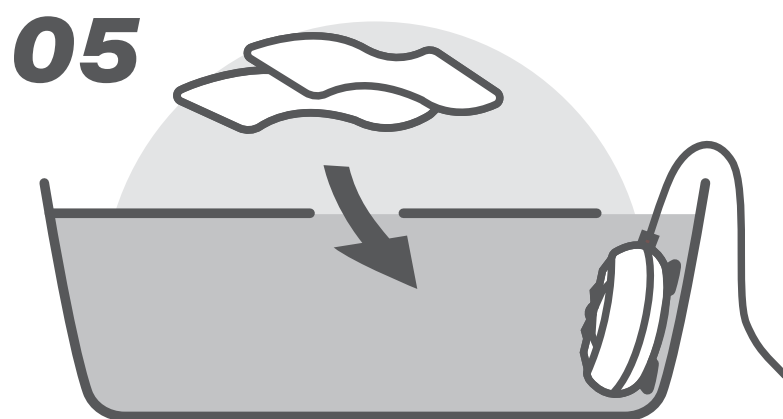

### USB端子

USB端子を付属のUSB電源アダプターに差し込んでご使用下さい。

※図、イラストはイメージです。実際の商品とデザインは異なる場合があります。

03

お好みの洗剤を適量入れ、USB電源アダプターをコンセントに差し込みます。

04

コントローラーの**【電源ボタン】**を1回押して(Aモード)、水と洗剤を約30秒かくはんをします。

05