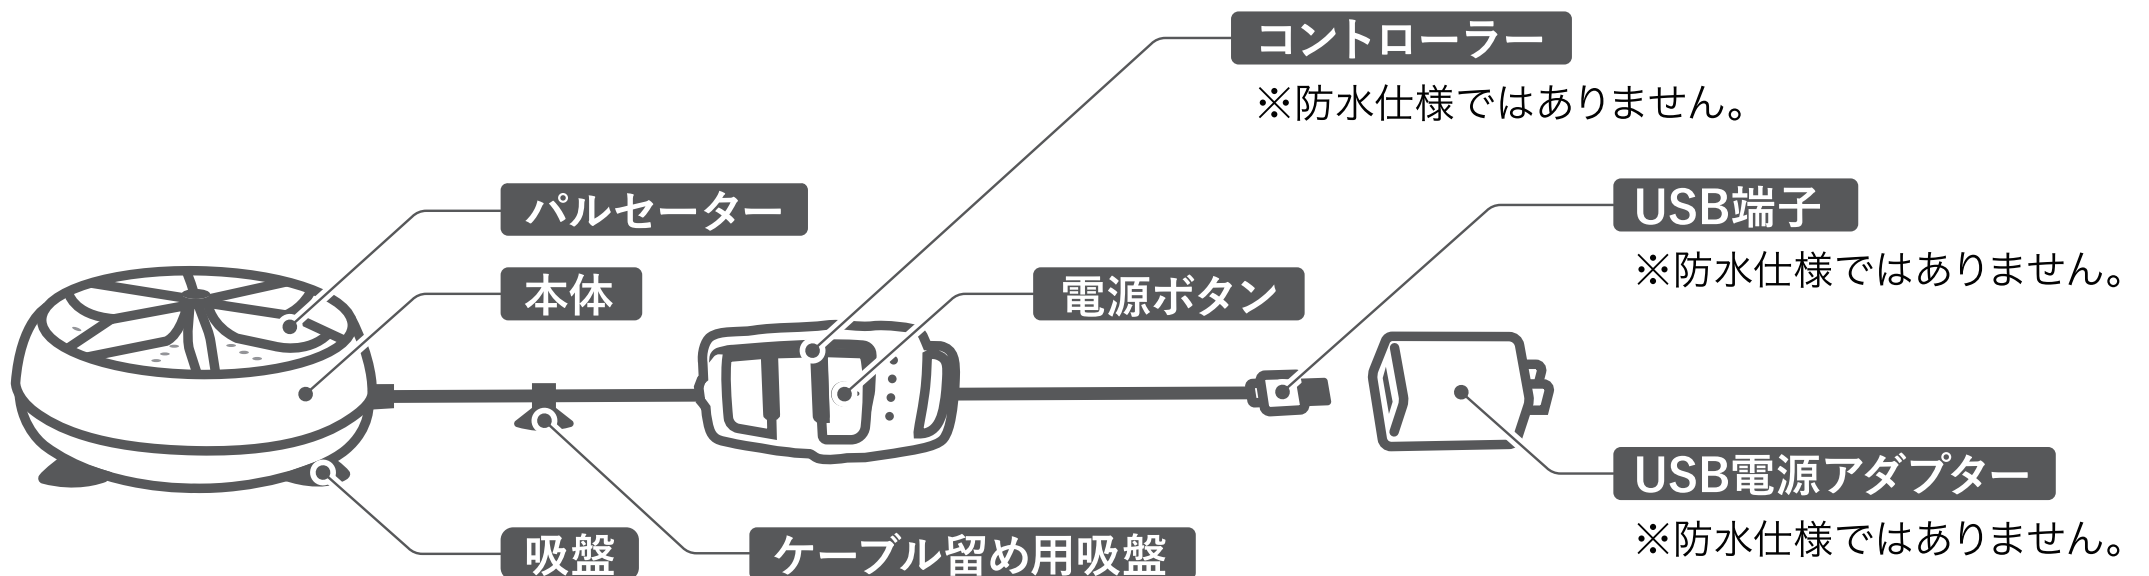

Comtool

取扱説明書

ミニマルウォッシュ MURO.
TOM-18

この度は本商品をお求め頂き
誠にありがとうございます。

本商品を正しくお使い頂くために、ご使用前に、必ず
この取扱説明書をお読み下さい。お読みになった後
は大切に保管し、ご使用上ご不明な点や不具合が生
じた場合はお確かめ下さい。

※ご使用になる前に必ず各パーツが揃っていることを確認して下さい。

※図、イラストはイメージです。実際の商品とデザインは異なる場合があります。