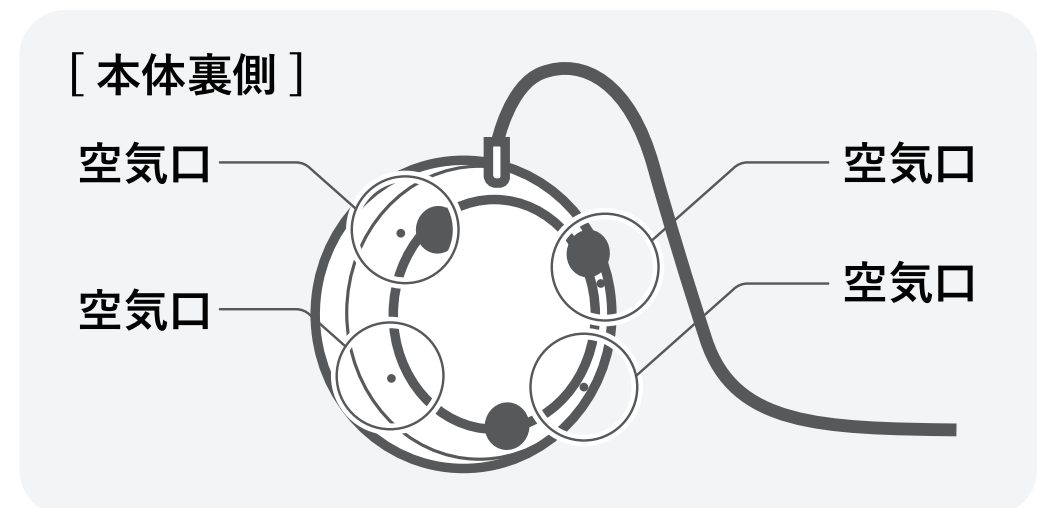

Comtool

取扱説明書

ミニマルウォッシュ MURO.
TOM-18

この度は本商品をお求め頂き
誠にありがとうございます。

本商品を正しくお使い頂くために、ご使用前に、必ず
この取扱説明書をお読み下さい。お読みになった後
は大切に保管し、ご使用上ご不明な点や不具合が生
じた場合はお確かめ下さい。

※ご使用になる前に必ず各パーツが揃っていることを確認して下さい。

※図、イラストはイメージです。実際の商品とデザインは異なる場合があります。