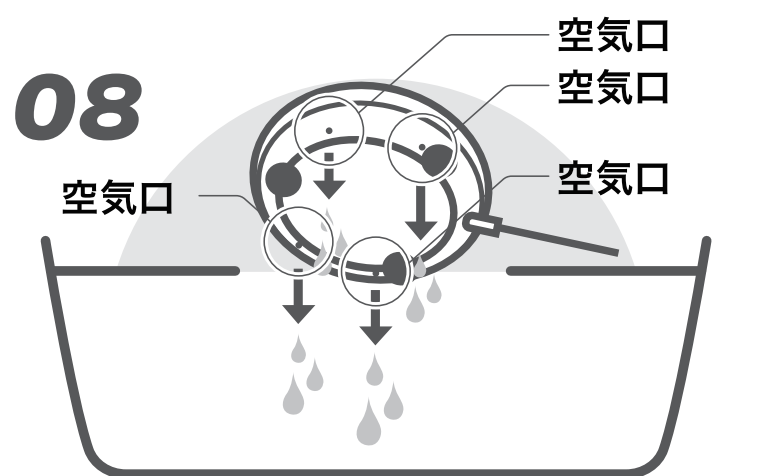

## [ 手順 ]

01

本商品を洗濯槽とする容器(洗面器・シンク・湯おけ・バケツなど)の側面に取り付けます。

02

本体全体が浸かるまで水を張ります。  
 ※本体上部より約5cm以上水を入れて下さい。

### USB端子

USB端子を付属のUSB電源アダプターに差し込んでご使用下さい。

※図、イラストはイメージです。実際の商品とデザインは異なる場合があります。

03

お好みの洗剤を適量入れ、USB電源アダプターをコンセントに差し込みます。

04

コントローラーの**【電源ボタン】**を1回押して(Aモード)、水と洗剤を約30秒かくはんをします。

05

コントローラーの電源ボタンを4回押して電源を**【OFF】**にした後、洗濯物を入れます。

06

コントローラーの**【電源ボタン】**でお好みの洗濯モードを選び、洗濯を開始します。

07

すすぐ際には、水を入れ替えた後、洗剤を入れずにかくはんを繰り返し行って下さい。

08

使用後は空気口を下にし、少し傾けた状態で水を抜き、タオルなどでしっかりと水気を拭き取って下さい。

## 〔洗濯中・洗濯後の注意事項〕

- ・洗濯中に洗濯物が絡まるときは、パルセーターに手が触れないように洗濯物を手でほぐしてご使用下さい。
- ・洗濯物を取り出すときは、電源をOFFにし、USB端子及びUSB電源アダプターをコンセントから抜いた後、取り出して下さい。
- ・水中でバランスを保つため、本体裏に小さな空気口があります。(内部の駆動部は防水加工されています。)
- ・本体をしっかりと乾かした後、収納袋に入れて収納して下さい。(収納袋は防水使用ではありません。)
- ・本体以外(コントローラー・USB電源アダプター・USB端子・収納袋)は防水仕様ではありません。