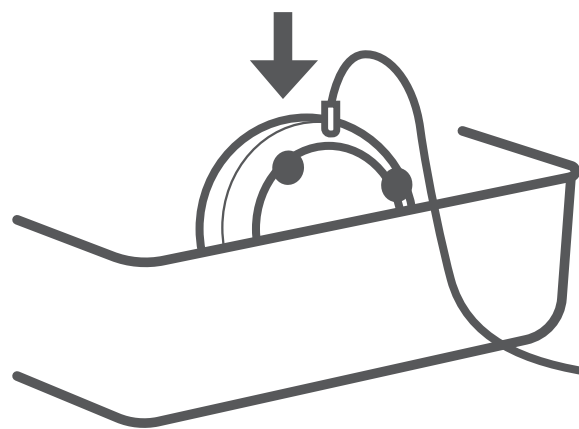

## [ 手順 ]

01

本商品を洗濯槽とする容器(洗面器・シンク・湯おけ・バケツなど)の側面に取り付けます。

02

本体全体が浸かるまで水を張ります。  
 ※本体上部より約5cm以上水を入れて下さい。

### ケーブル留め用吸盤

コントローラー・USB電源アダプターに水が掛からない安全な位置に設置してご使用下さい。