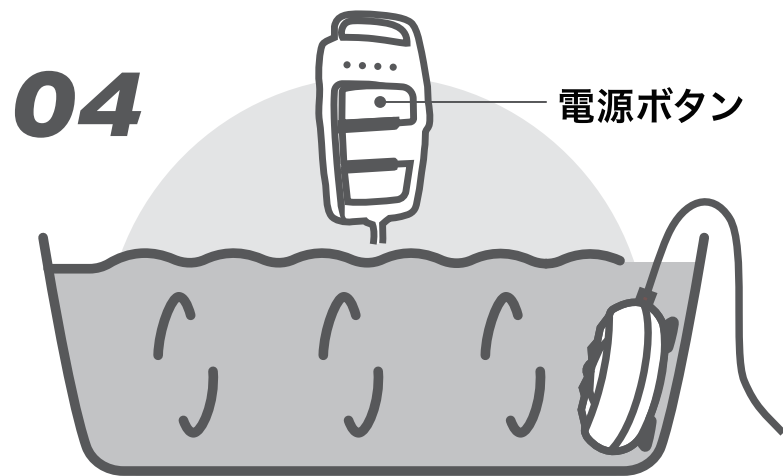

### USB端子

USB端子を付属のUSB電源アダプターに差し込んでご使用下さい。

※図、イラストはイメージです。実際の商品とデザインは異なる場合があります。

03

お好みの洗剤を適量入れ、USB電源アダプターをコンセントに差し込みます。

04

コントローラーの**【電源ボタン】**を1回押して(Aモード)、水と洗剤を約30秒かくはんをします。

05