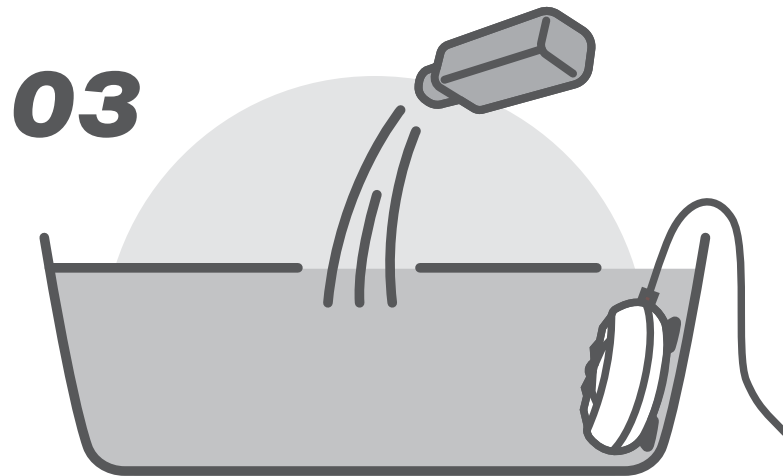

※図、イラストはイメージです。実際の商品とデザインは異なる場合があります。

03

お好みの洗剤を適量入れ、USB電源アダプターをコンセントに差し込みます。