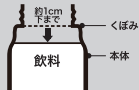

② 飲料を入れ、フタユニットを閉める。

フタユニットを矢印の方向に回し、閉めます。
※フタユニットは確実に閉めて使用して下さい。

飲料の量は、図の位置までとして下さい。

※入れすぎますと、フタを閉じた際に飲料が溢れる場合があります。

本体内のくぼみから約1cm下までが目安(少なめ容量)