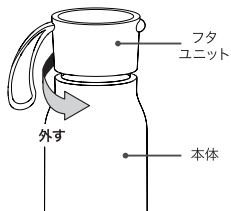

※破損ややけどの原因になります

次のものは絶対に入れないで下さい

▶ドライアイス、炭酸飲料
(炭酸ガスの圧力で飲料が溢れる場合があります。)

▶牛乳、乳飲料、果汁など
(成分が腐敗する恐れがあります。)

▶アルコール類、お茶の葉、果肉など
(詰まり、漏れなど破損の原因になります。)

使用前にフタユニットを確認して下さい。

- ① フタパッキンがフタに
しっかりと取り付けられている
か確認して下さい。

- ② しっかりと取り付けられていない場合
もしくは外れてしまった場合は
フタパッキンをフタにセットした後
フタユニットを本体にしっかりと
セットし、固定して下さい。

ご使用方法

ご使用前にフタユニット、本体側を十分に洗って下さい。

① 本体からフタユニットを外す。

フタユニットを矢印の方向に回し、外します。

② 飲料を入れ、フタユニットを閉める。

フタユニットを矢印の方向に回し、閉めます。
※フタユニットは確実に閉めて使用して下さい。

飲料の量は、図の位置までとして下さい。

※入れすぎますと、フタを閉じた際に飲料が溢れる場合があります。