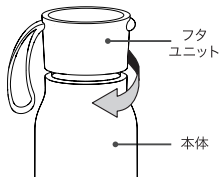

※破損ややけどの原因になります

次のものは絶対に入れないで下さい

▶ドライアイス、炭酸飲料
(炭酸ガスの圧力で飲料が溢れる場合があります。)

▶牛乳、乳飲料、果汁など
(成分が腐敗する恐れがあります。)

▶アルコール類、お茶の葉、果肉など
(詰まり、漏れなど破損の原因になります。)

使用前にフタユニットを確認して下さい。

- ① フタパッキンがフタに
しっかりと取り付けられている
か確認して下さい。

- ② しっかりと取り付けられていない場合
もしくは外れてしまった場合は
フタパッキンをフタにセットした後
フタユニットを本体にしっかりと
セットし、固定して下さい。

ご使用方法

ご使用前にフタユニット、本体側を十分に洗って下さい。

① 本体からフタユニットを外す。

フタユニットを矢印の方向に回し、外します。

② 飲料を入れ、フタユニットを閉める。

フタユニットを矢印の方向に回し、閉めます。
※フタユニットは確実に閉めて使用して下さい。

飲料の量は、図の位置までとして下さい。

※入れすぎますと、フタを閉じた際に飲料が溢れる場合があります。