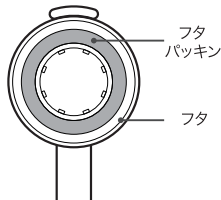

※破損ややけどの原因になります

次のものは絶対に入れないで下さい

▶ドライアイス、炭酸飲料
(炭酸ガスの圧力で飲料が溢れる場合があります。)

▶牛乳、乳飲料、果汁など
(成分が腐敗する恐れがあります。)

▶アルコール類、お茶の葉、果肉など
(詰まり、漏れなど破損の原因になります。)

使用前にフタユニットを確認して下さい。

- ① フタパッキンがフタに
しっかりと取り付けられている
か確認して下さい。

- ② しっかりと取り付けられていない場合
もしくは外れてしまった場合は
フタパッキンをフタにセットした後
フタユニットを本体にしっかりと
セットし、固定して下さい。