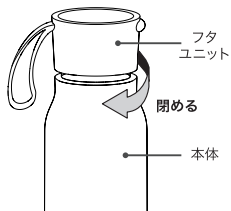

② 飲料を入れ、フタユニットを閉める。

フタユニットを矢印の方向に回し、閉めます。
※フタユニットは確実に閉めて使用して下さい。

飲料の量は、図の位置までとして下さい。

※入れすぎますと、フタを閉じた際に飲料が溢れる場合があります。

本体内のくぼみから約1cm下までが目安(少なめ容量)