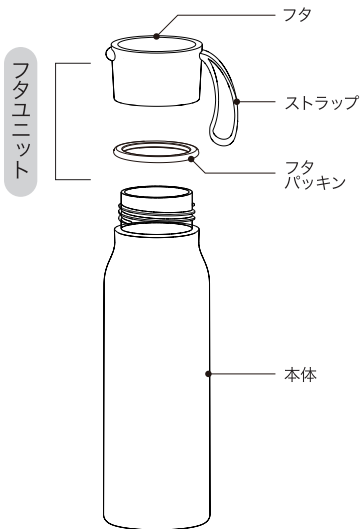

SANTECO

サンテコ

オーディナリーボトル

冷水専用

取扱説明書

この度は本商品をお求め頂き
誠にありがとうございます。

本商品を正しくお使い頂くために、ご使用前に、必ずこの取扱説明書をお読み下さい。お読みになった後は大切に保管し、ご使用上ご不明な点や不具合が生じた場合はお確かめ下さい。

電子レンジ
使用不可

食器洗浄機
食器乾燥機
使用不可

◇各部の名称

※図、イラストはイメージです。実際の商品とデザインなど異なることがあります。

安全上のご注意

●表示マークの意味について、誤った使い方をしたときに生じる危害や損害の程度を次の表示で説明しています。

 警告	この表示の欄は「死亡または重傷などを負う可能性が想定される」内容です。
 注意	この表示の欄は「傷害を負う可能性または物的損害のみが想定される」内容です。

●絵表示の意味について、お守りいただきたい内容の種類を次の絵表示で説明しています。