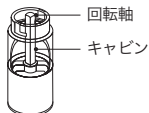

⑤ ワッシャー

④ バネ

③ セラミック刃

② セラミック刃
固定パーツ

① 調整つまみ