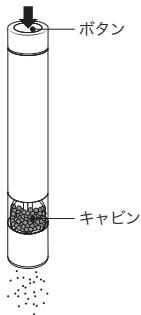

使い方

③ 材料を挽く

1. キャビン側を下に向けてボタンを押して下さい。

ボタンを押している間、材料を挽くことが出来ます。

※調理中のフライパンや鍋の上で長時間使用しないで下さい。

湯気などがキャビンなどに入り、材料や本商品の劣化、破損の原因になります。

連続使用可能時間：10秒

材料が詰まったときは

キャビンを取り外し（P5参照）、材料を取り除いて下さい。調整つまみを『粗く』の方向へ回しセラミック刃をゆるめ、キャビンを逆さまにして、詰まった材料を取り除いて下さい。

お手入れ方法

匂いや汚れを 방지、いつまでも清潔にご使用頂くために、ご使用後は必ずお手入れして下さい。

調整つまみを『粗く』の方向へ回していくと分解出来ます。

1. 右図の順番で、各パーツを取り外して下さい。

2. 各部についた汚れを、ブラシなどで取り除いて下さい。
セラミック刃は水洗い出来ます。

※汚れがひどいときはうすめた食器用中性洗剤を使用して下さい。

※洗浄後は、よく乾燥させてから取り付けて下さい。

乾燥が不十分だと、カビなどの原因になります。