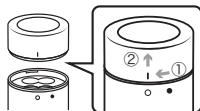

調節つまみの刻印の矢印の方向に回すとお好みの粗さに調節出来ます。

※調節時は運転させないで下さい。
けがの原因になります。

※『粗く』の方向に回し過ぎないで下さい。
セラミック刃が外れます。

※『細かく』の方向に回し過ぎないで下さい。
セラミック刃の破損や本商品の故障の原因
になります。

ウッドスタンド

使い方

① 電池を入れる

1.電池キャップを矢印の方向に回して外します。

2.電池ボックスに『単4形アルカリ乾電池4本（別売）』
を＋の表示に従って正しく入れて下さい。

※新品未使用の電池を使用して下さい。
※メーカーやブランド、型番、品番、容量が異なる
電池を混用しないで下さい。

3.電池キャップをマークに合わせて取り付けして下さい。

② 材料を入れる

1.キャビンを矢印の方向に回して外します。

2.キャビンに材料を入れます。
※材料を入れ過ぎると取り付け出来ません。

3.キャビンマークに合わせて取り付けして下さい。