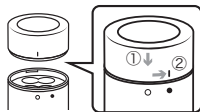

調節つまみの刻印の矢印の方向に回すとお好みの粗さに調節出来ます。

※調節時は運転させないで下さい。
けがの原因になります。

※『粗く』の方向に回し過ぎないで下さい。
セラミック刃が外れます。

※『細かく』の方向に回し過ぎないで下さい。
セラミック刃の破損や本商品の故障の原因
になります。

ウッドスタンド

使い方

① 電池を入れる

1.電池キャップを矢印の方向に回して外します。

2.電池ボックスに『単4形アルカリ乾電池4本（別売）』
を＋の表示に従って正しく入れて下さい。

※新品未使用の電池を使用して下さい。
※メーカーやブランド、型番、品番、容量が異なる
電池を混用しないで下さい。

3.電池キャップをマークに合わせて取り付けして下さい。

② 材料を入れる

1.キャビンを矢印の方向に回して外します。

2.キャビンに材料を入れます。
※材料を入れ過ぎると取り付け出来ません。

3.キャビンマークに合わせて取り付けして下さい。