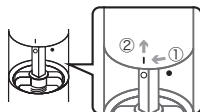

2.電池ボックスに『単4形アルカリ乾電池4本（別売）』
を＋の表示に従って正しく入れて下さい。

※新品未使用の電池を使用して下さい。
※メーカーやブランド、型番、品番、容量が異なる
電池を混用しないで下さい。

3.電池キャップをマークに合わせて取り付けして下さい。

② 材料を入れる

1.キャビンを矢印の方向に回して外します。

2.キャビンに材料を入れます。
※材料を入れ過ぎると取り付け出来ません。

3.キャビンマークに合わせて取り付けして下さい。