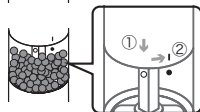

2.電池ボックスに『単4形アルカリ乾電池4本（別売）』
を＋の表示に従って正しく入れて下さい。

※新品未使用の電池を使用して下さい。
※メーカーやブランド、型番、品番、容量が異なる
電池を混用しないで下さい。

3.電池キャップをマークに合わせて取り付けして下さい。

② 材料を入れる

1.キャビンを矢印の方向に回して外します。

2.キャビンに材料を入れます。
※材料を入れ過ぎると取り付け出来ません。

3.キャビンマークに合わせて取り付けして下さい。