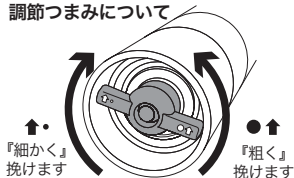

各部名称

ボタン
電池キャップ

電池ボックス

胴部

回転軸

キャビン

ワッシャー

パネ

セラミック刃

セラミック刃
固定パーツ

調節つまみ

本体

セット内容

- ・本体×2
- ・ウッドスタンド×1

※電池は付属していません。

調節つまみについて